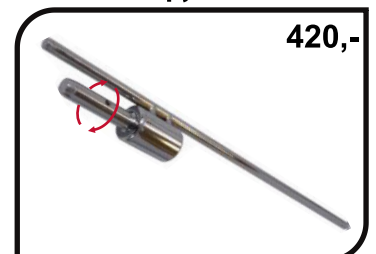

BEACH FLAG

System	Ca. Str.	Incl. base	1 stk.	2-4 stk.	5-9 stk.	10-24 stk.	25-49 stk.	50-99 stk.	Flere
Small S	250 cm	 Letvægts indendørs base 2.5 kg.	925,00	840,00	810,00	740,00	720,00	660,00	Kontakt os
Medium M	300 cm	 Jordspyd, plast m. håndtag og "Rotator"	1050,00	960,00	925,00	845,00	800,00	720,00	Kontakt os
Large L	380 cm	 Jordspyd, plast m. håndtag og "Rotator"	1235,00	1120,00	1075,00	975,00	920,00	820,00	Kontakt os
X-Large XL	445 cm	 Jordspyd, plast m. håndtag og "Rotator"	1425,00	1280,00	1210,00	1090,00	1030,00	920,00	Kontakt os

Priserne er ekskl. moms og levering.

UD VALG AF BASER

Kryds fod m. vandsæk

* afhænger af mængden af vand

Plasticfod til vand/sand

* afhænger af mængden af vand/sand

Jordspyd, plast

Jordspyd, metal