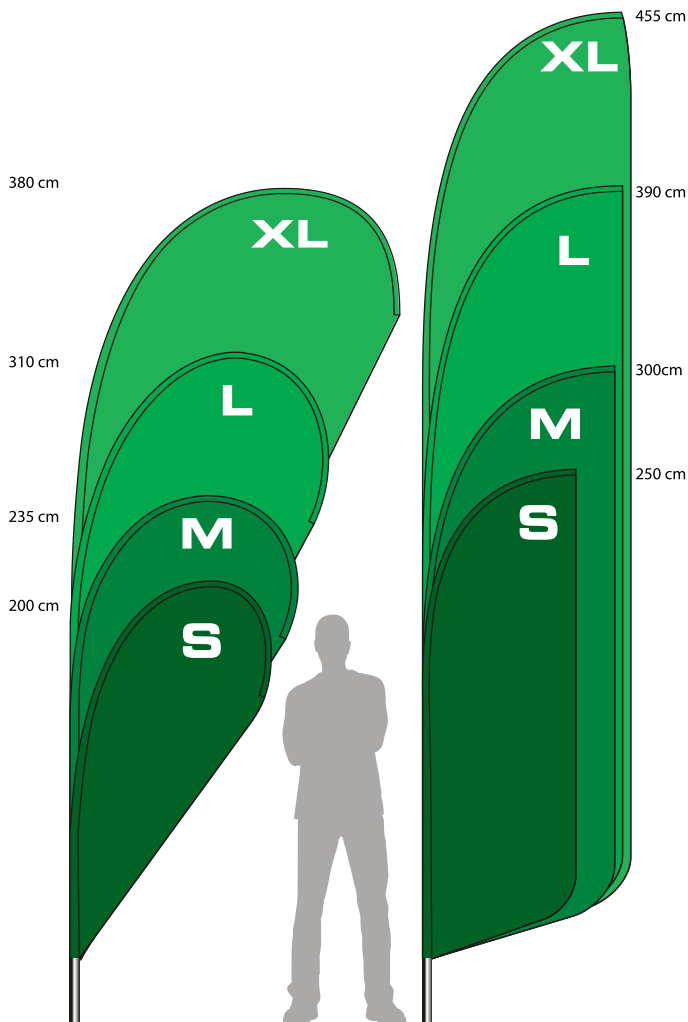

BEACH FLAG

System	Ca. Str.	Incl. base	1 stk.	2-4 stk.	5-9 stk.	10-24 stk.	25-49 stk.	50-99 stk.	Flere
Small S	250 cm	 Letvægts indendørs base 2.5 kg.	925,00	840,00	810,00	740,00	720,00	660,00	Kontakt os
Medium M	300 cm	 Jordspyd, plast m. håndtag og "Rotator"	1050,00	960,00	925,00	845,00	800,00	720,00	Kontakt os
Large L	380 cm	 Jordspyd, plast m. håndtag og "Rotator"	1235,00	1120,00	1075,00	975,00	920,00	820,00	Kontakt os
X-Large XL	445 cm	 Jordspyd, plast m. håndtag og "Rotator"	1425,00	1280,00	1210,00	1090,00	1030,00	920,00	Kontakt os

BEMÆRK!

Priserne er gældende såfremt der leveres print klar fil (CMYK).

Der skal påregnes tillæg for tilpasning, såfremt vi ikke modtager printklart materiale (Opsætning kr. 100,- / Design minimum kr. 350,00)

Priserne er ekskl. moms og levering.

UD VALG AF BASER

Kryds fod m. vandsæk

* afhænger af mængden af vand

Plasticfod til vand/sand

* afhænger af mængden af vand/sand

Jordspyd, plast

Jordspyd, metal

Autofod

Tung flad base